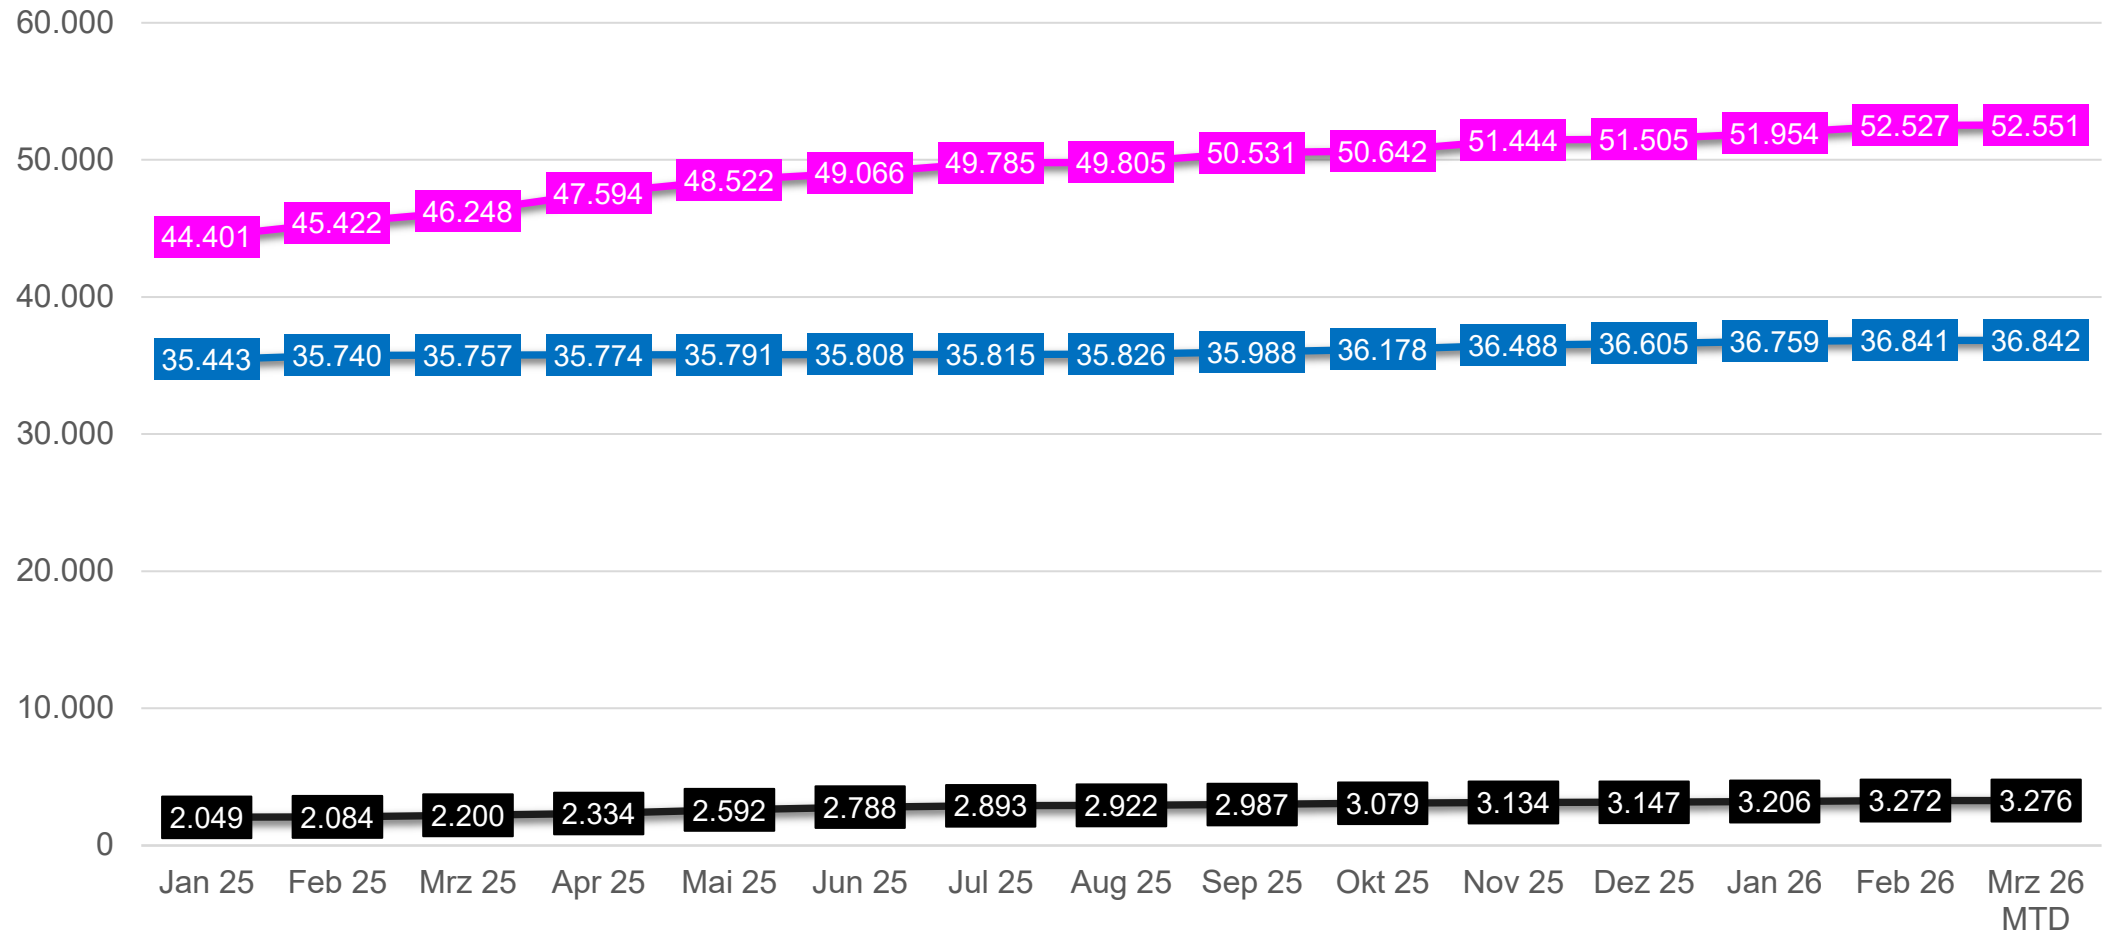

TENNIS.DE – SOCIAL MEDIA KANÄLE

ANZAHL FOLLOWER:INNEN