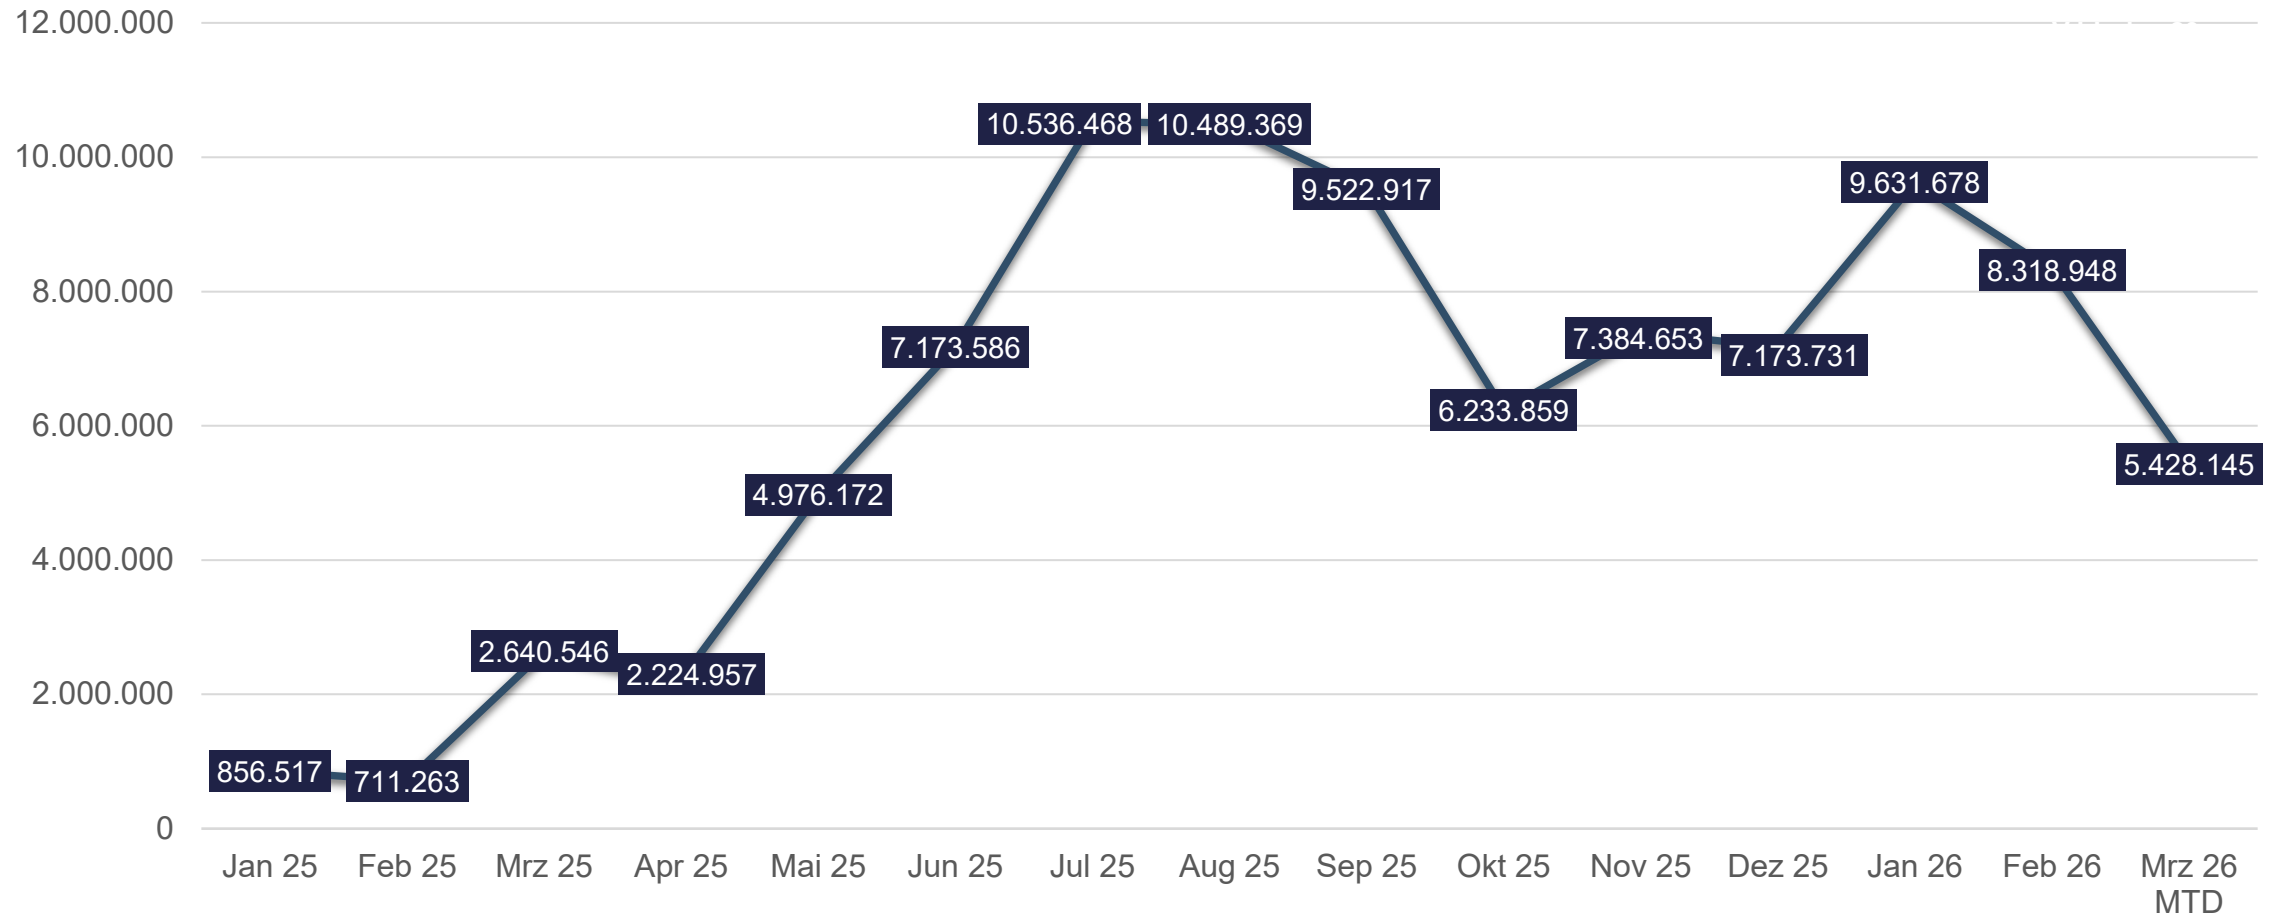

TENNIS.DE – WEBSITE

PAGE IMPRESSIONS GESAMT