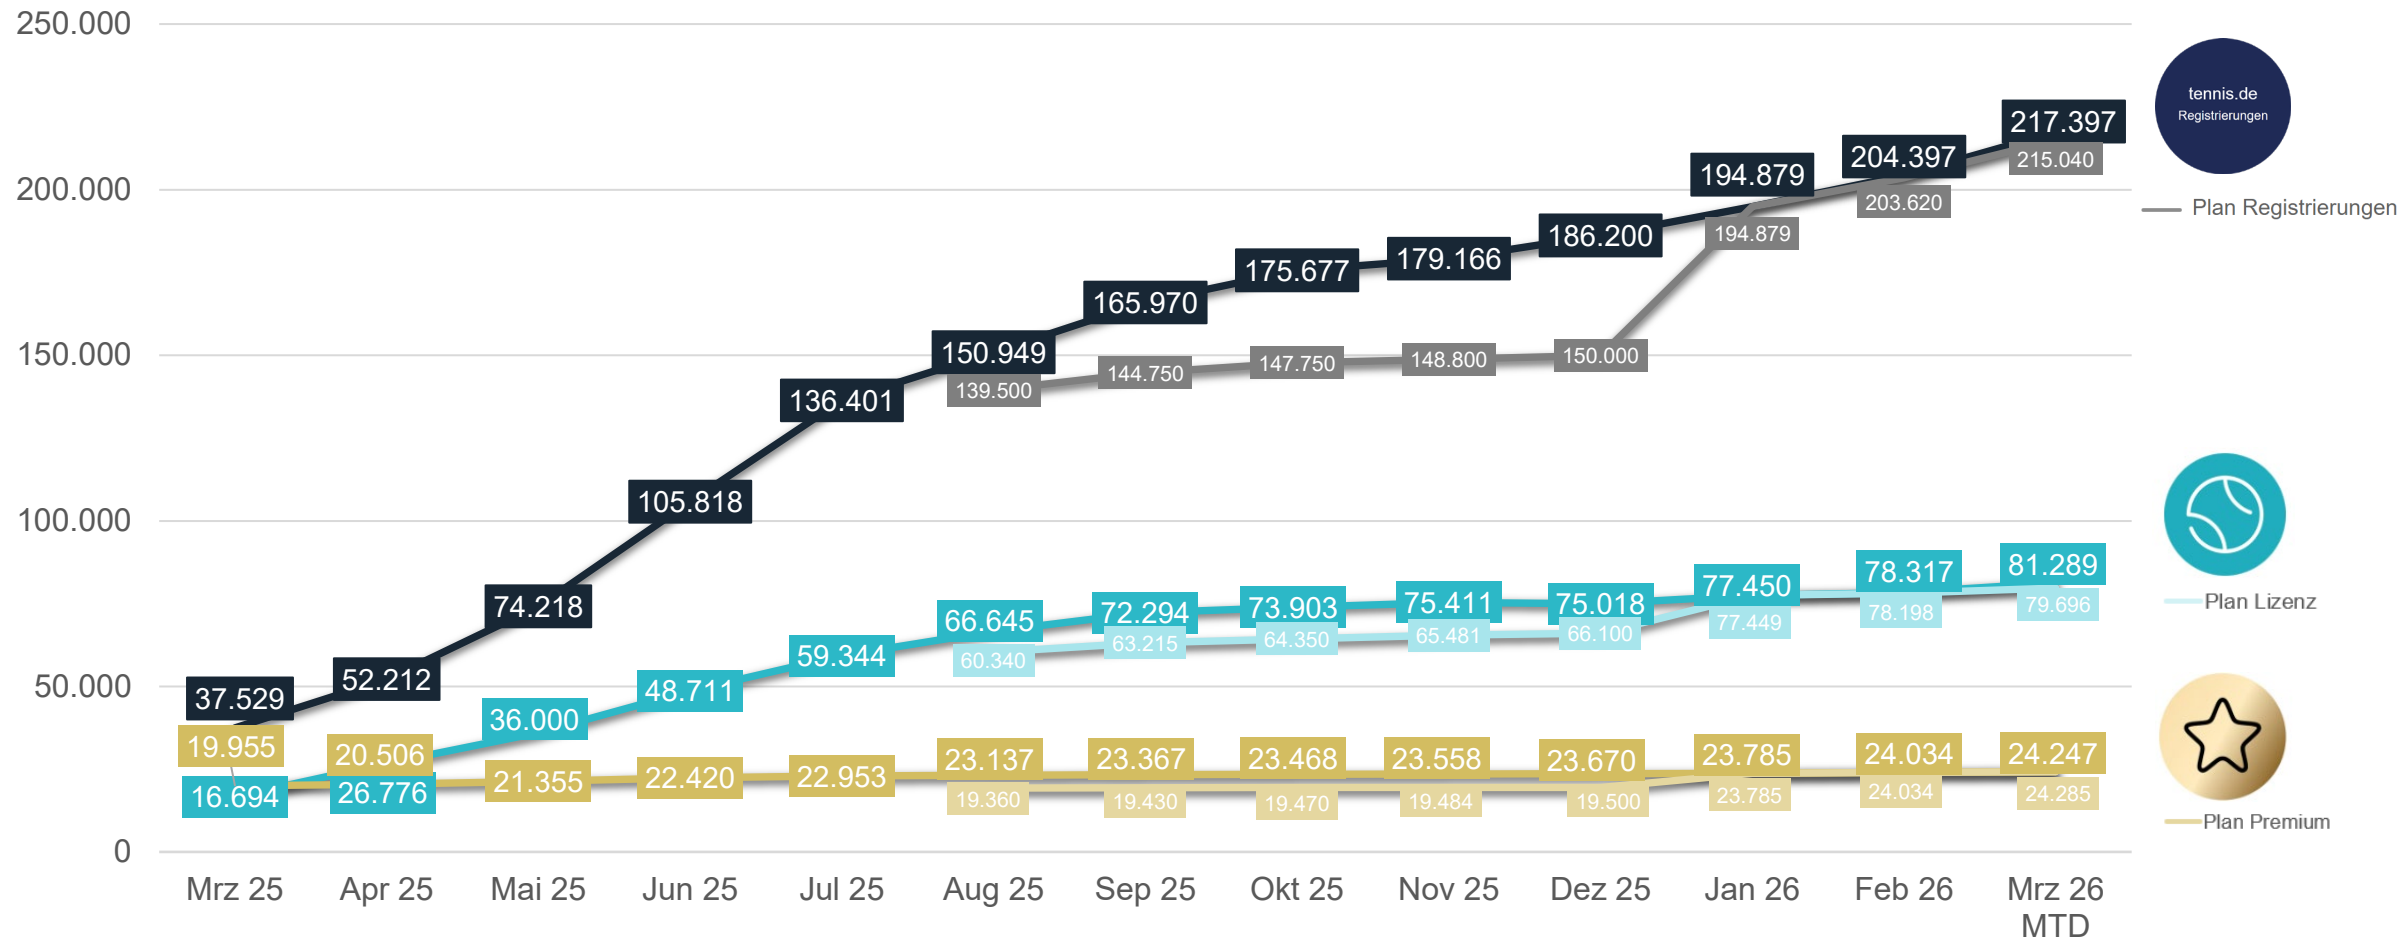

TENNIS.DE – USER:INNEN

REGISTRIERUNGEN / LIZENZ / PREMIUM