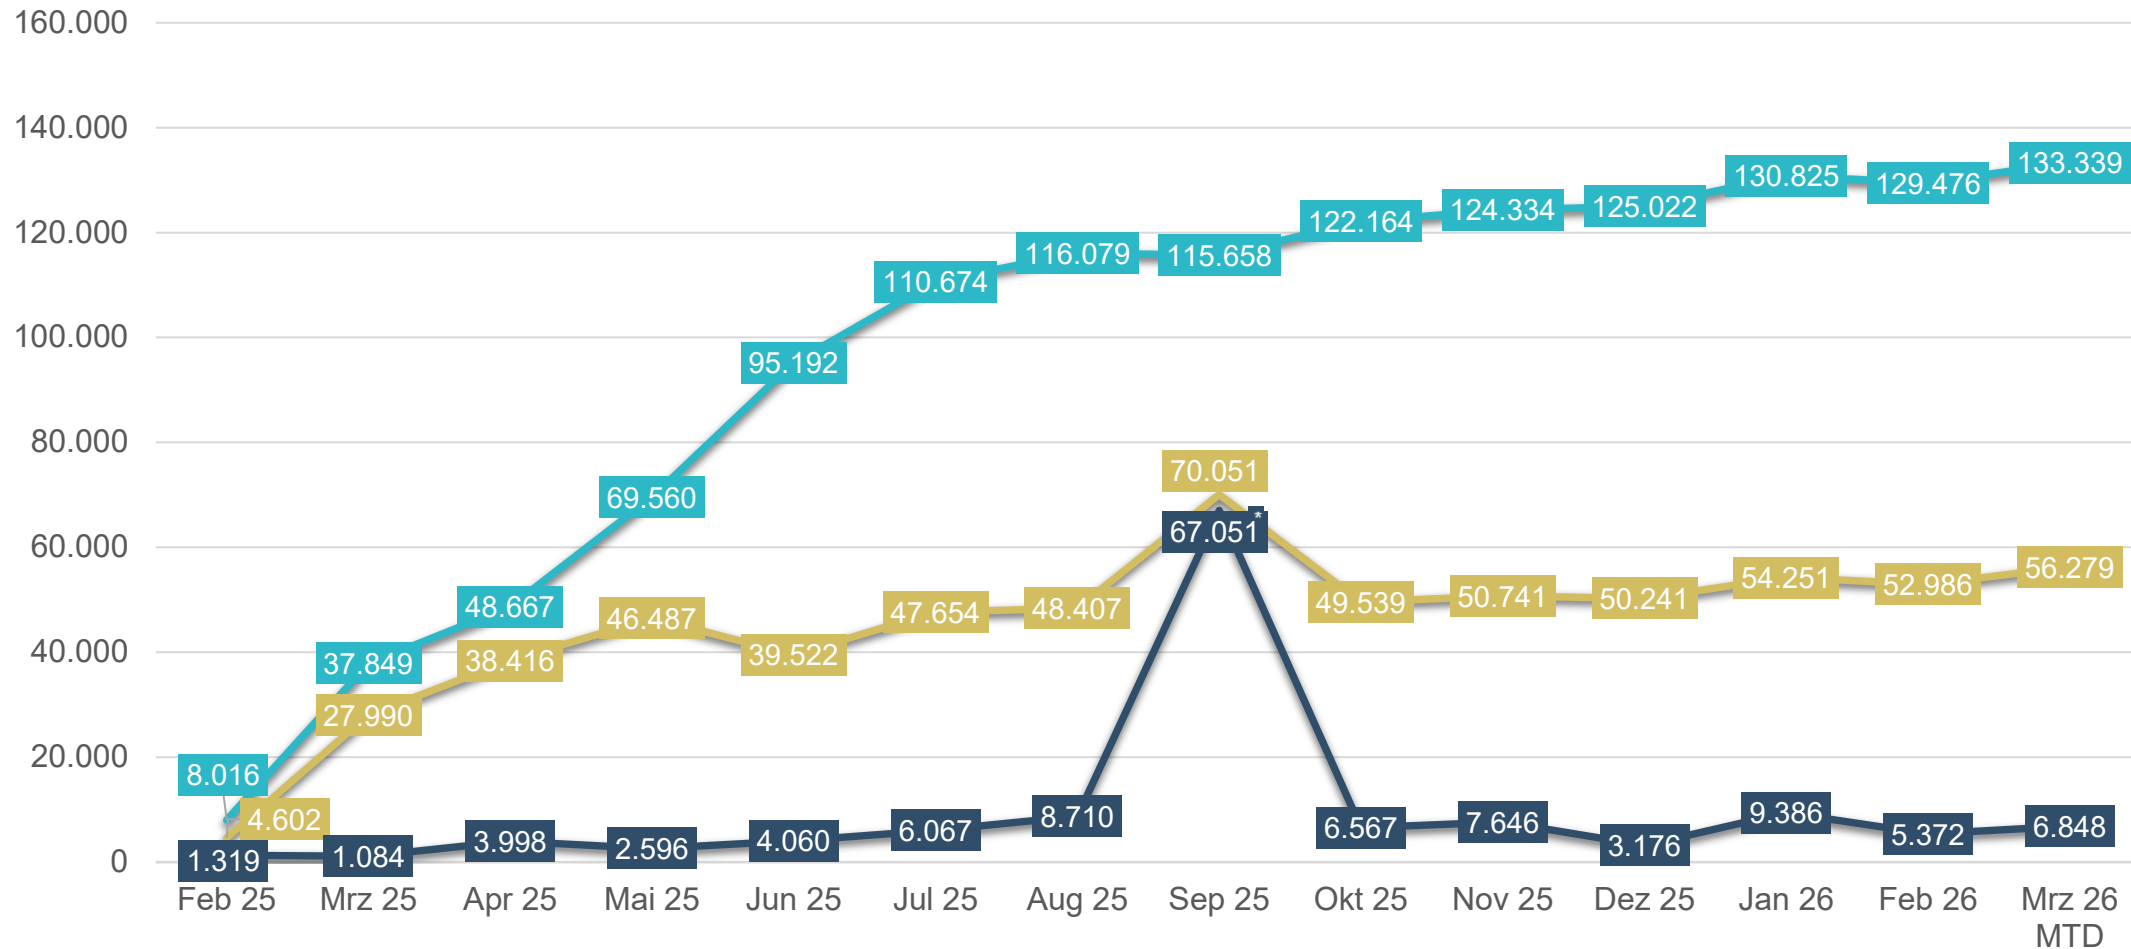

## PAGE IMPRESSIONS GESAMT

# TENNIS.DE – NEWSLETTER

ZUSTELLUNGEN / ÖFFNUNGEN / KLICKS

\* Neue LK-Berechnung ab  
der Wintersaison 2025/26